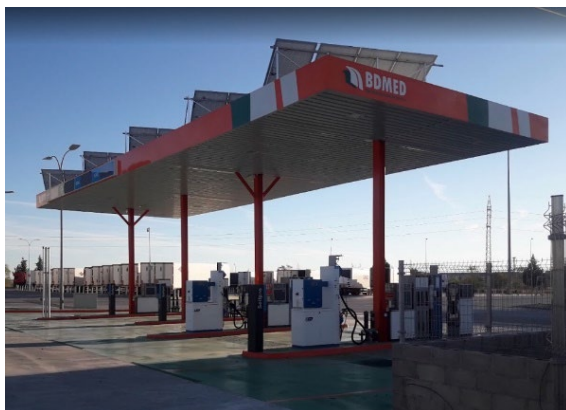

BDMED – E.S. Mercamadrid

Productos:

- Gasóleo A
- Gasóleo B
- Adblue
- Sin Plomo 95
- GNC
- GNL

Servicios:

- Aire y Agua
- Surtidores gran caudal para camiones

Ubicación:

<https://goo.gl/maps/Rkyab82wSyFpQMa57>